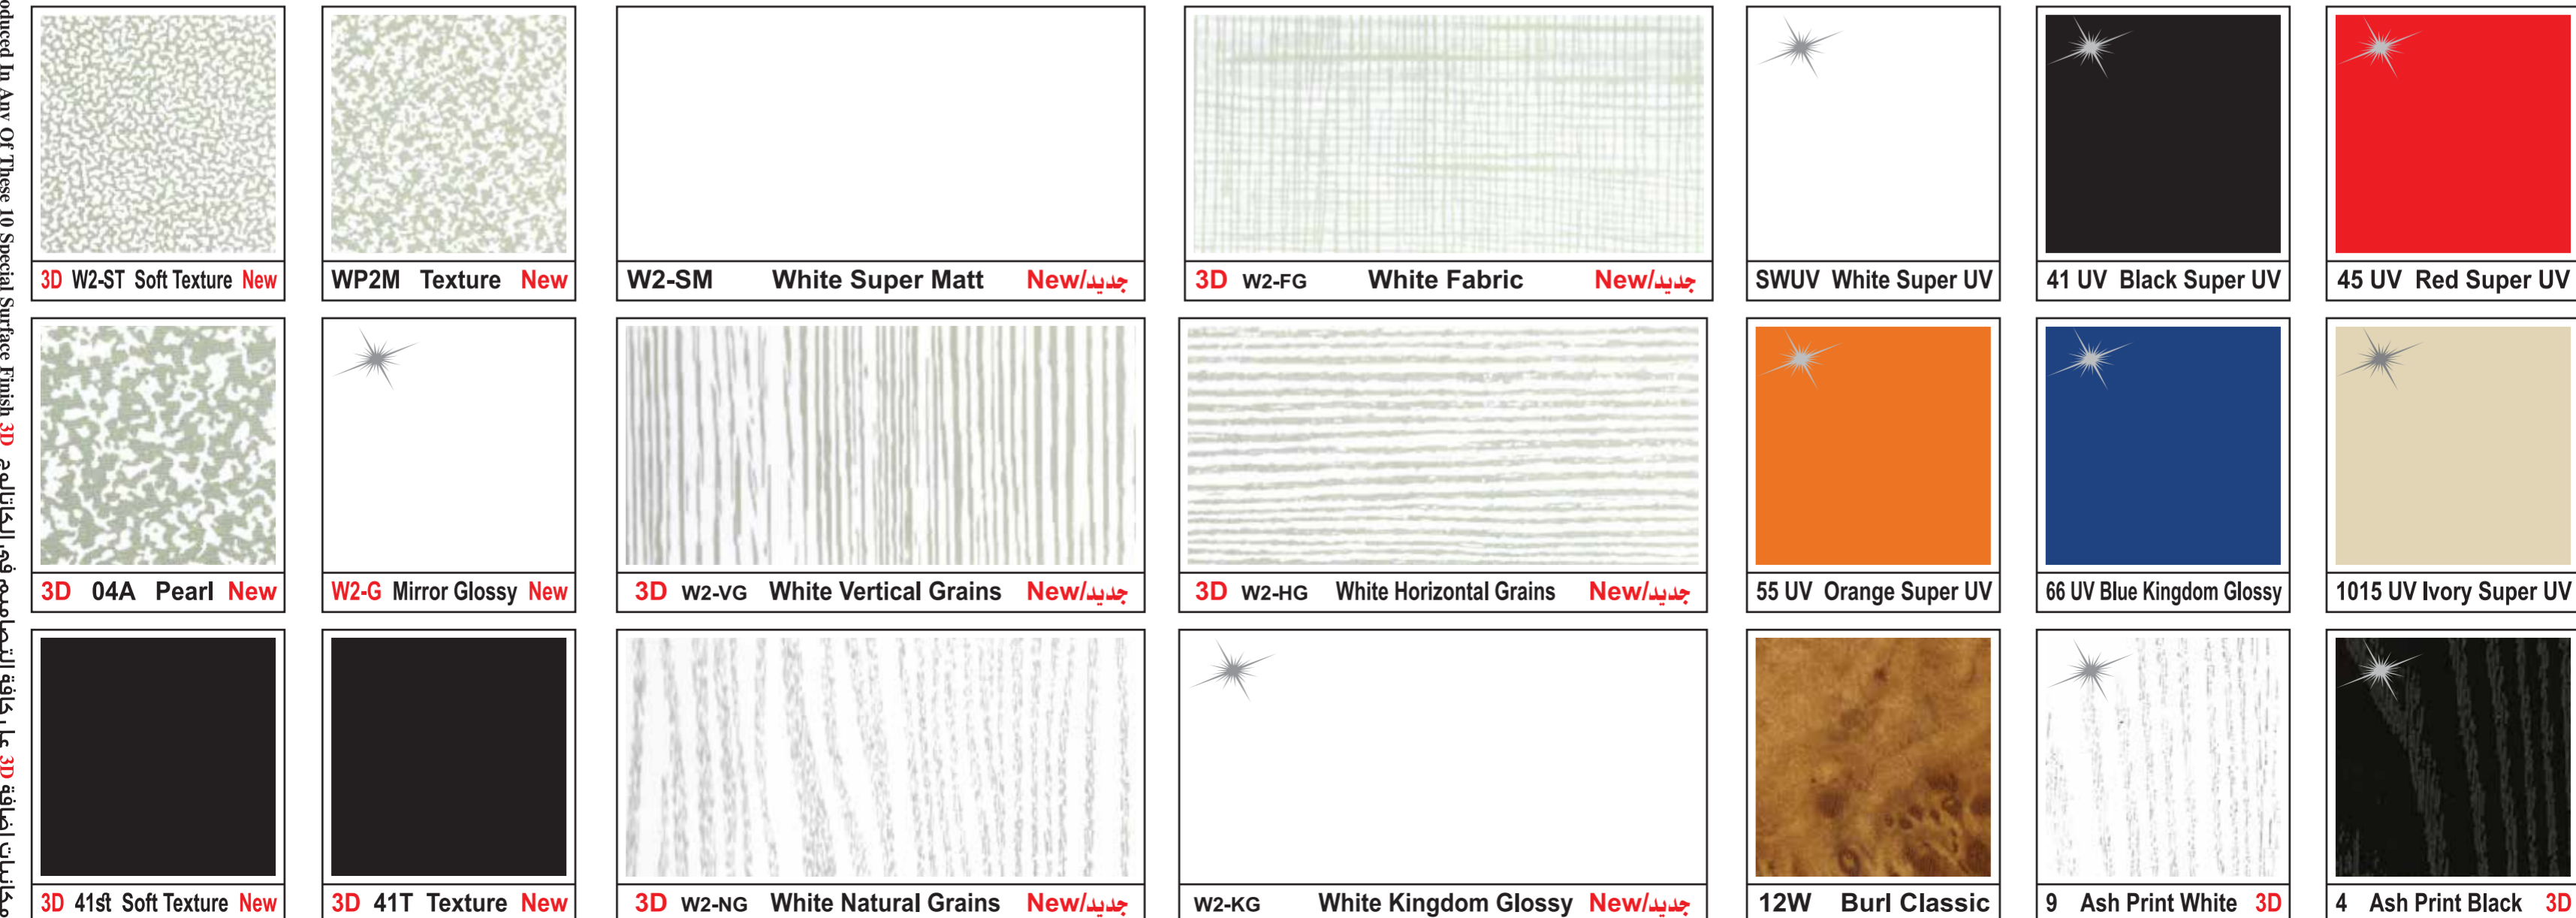

948 Wild Oak **New/جديد**

961 Furmed Oak **New/جديد**

959 Rough Walnut **New/جديد**

22D Wave Grey (Fabric) 3D **New/جديد**

988 Polar Oak **New/جديد**

987 Moonlight Oak **New/جديد**

924 White Pine **New/جديد**

82i Avola 3D **New/جديد**

21D Wave Beige (Fabric) 3D **New/جديد**

*New Designer Collection*

نصائح دائمة Evergreen Inspiration

All The Colors Can Be Produced In Any Of These 10 Special Surface Finish 3D  
 إمكانية إنتاج كافة النصوصم في الكاتالوج 3D على كافة النصوصم